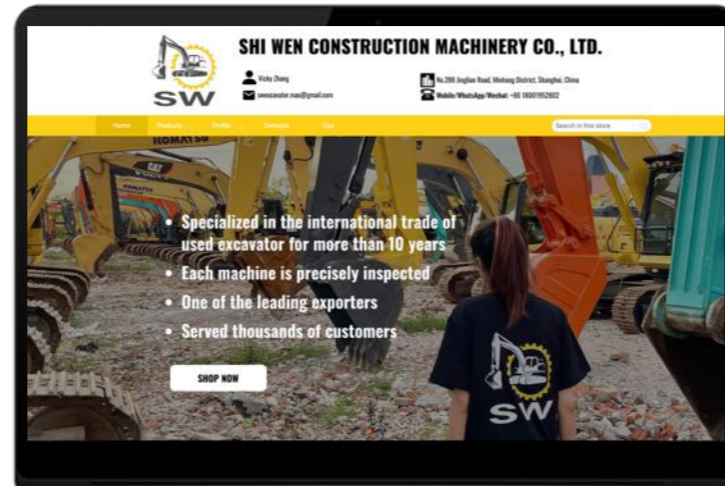

# SOBRE NOSOTROS

[Sobre nosotros]

Nosotros, Shiwen Construction Machinery Co., nos hemos especializado en maquinaria de construcción usada durante más de 10 años.

Suministro a largo plazo de varias excavadoras, excavadoras, cargadoras, niveladoras, etc. de segunda mano.

# PLATAFORMAS

 **Official Website**

 **Alibaba.com**  
Global trade starts here.™

**Machineryline**  
Linemedia

[swexcavator.com](http://swexcavator.com)

[Web1: swexcavator.en.alibaba.com](http://swexcavator.en.alibaba.com)