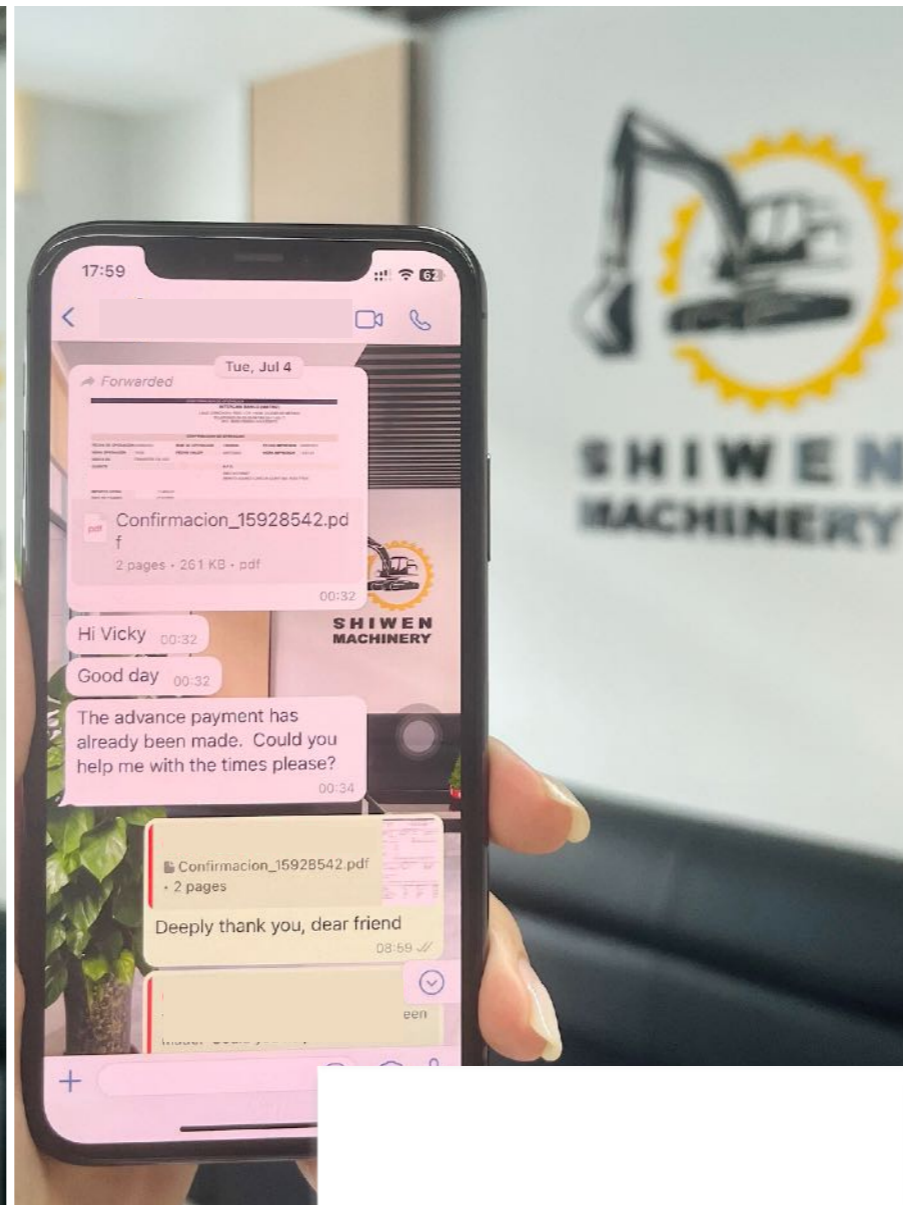

**SHIWEN
MACHINERY**

CASOS ANTERIORES