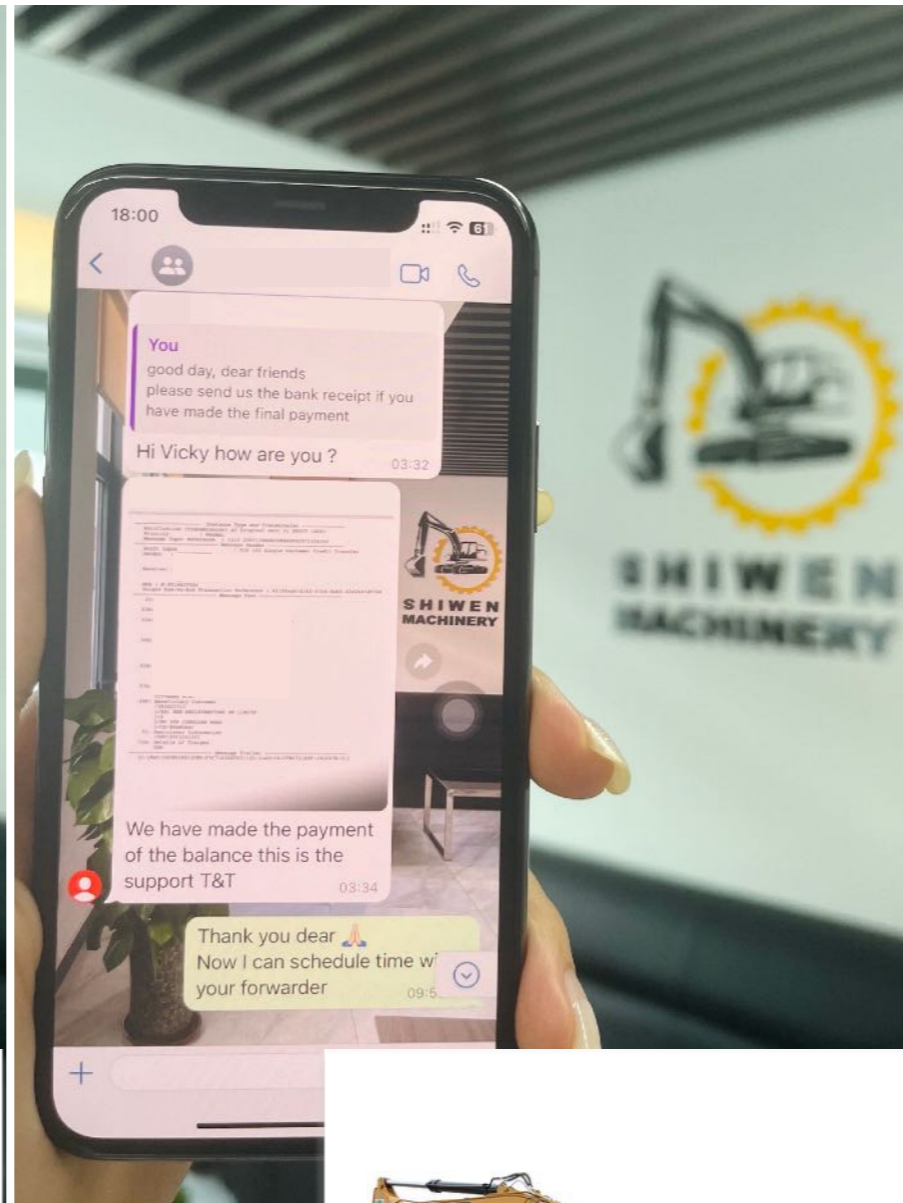

**SHIWEN
MACHINERY**

CASOS ANTERIORES