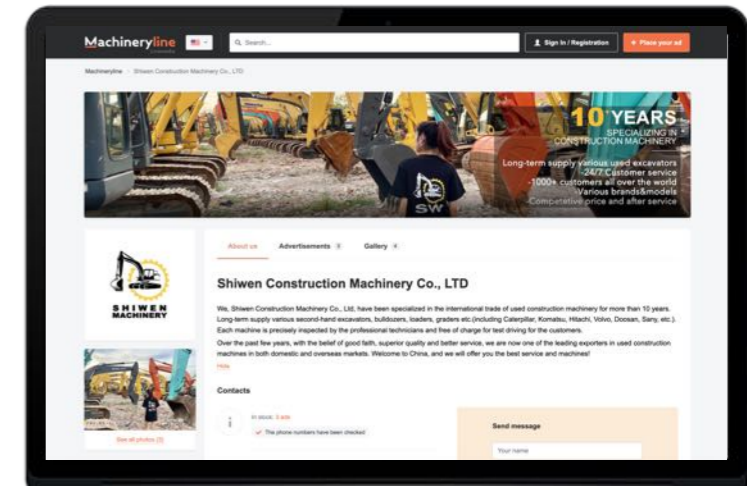

machineryline.com/shiwenmachinery