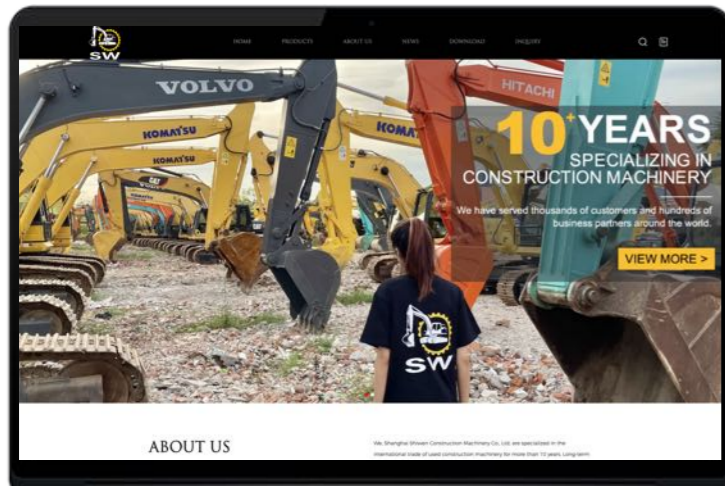

PLATAFORMAS

Official Website

Alibaba.com
Global trade starts here.™

Machineryline
Linemedia

swexcavator.com