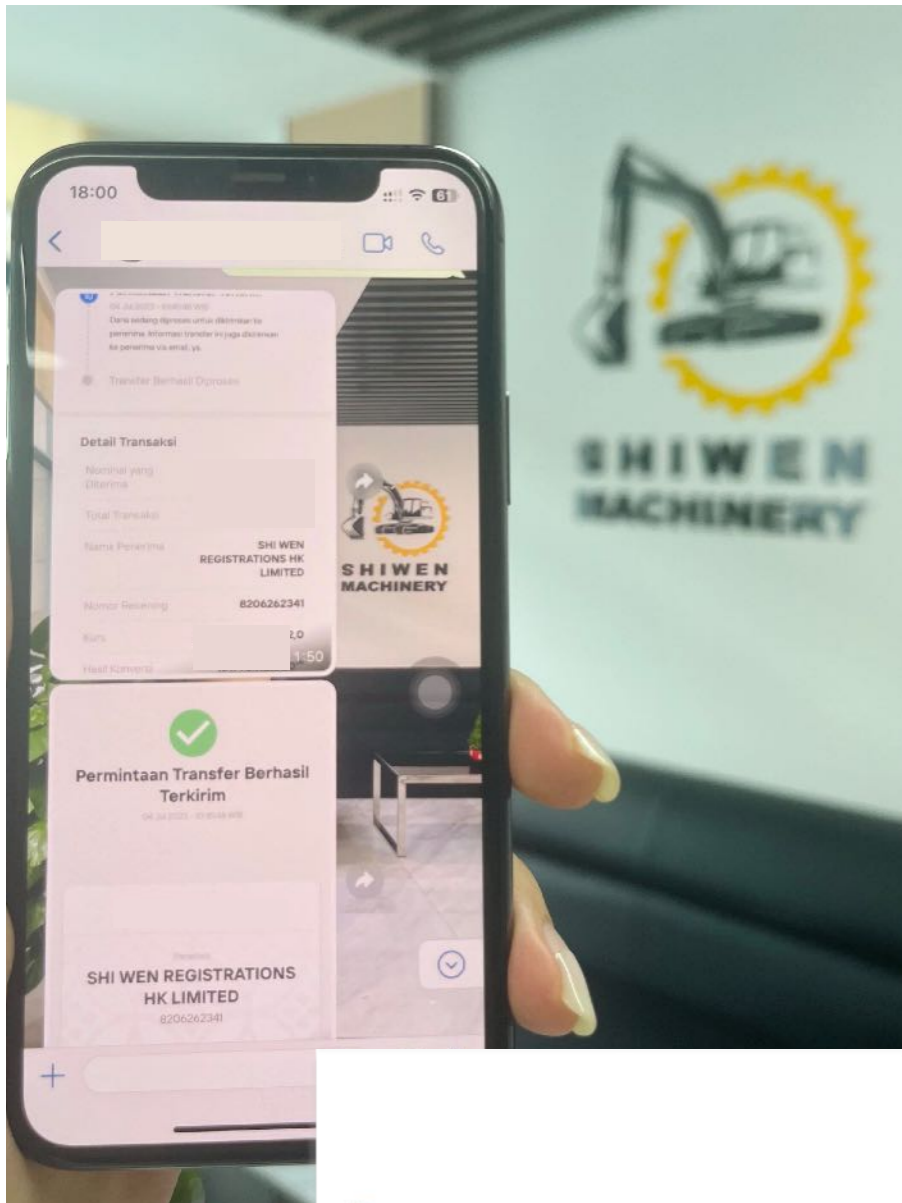

**SHIWEN
MACHINERY**

CASOS ANTERIORES